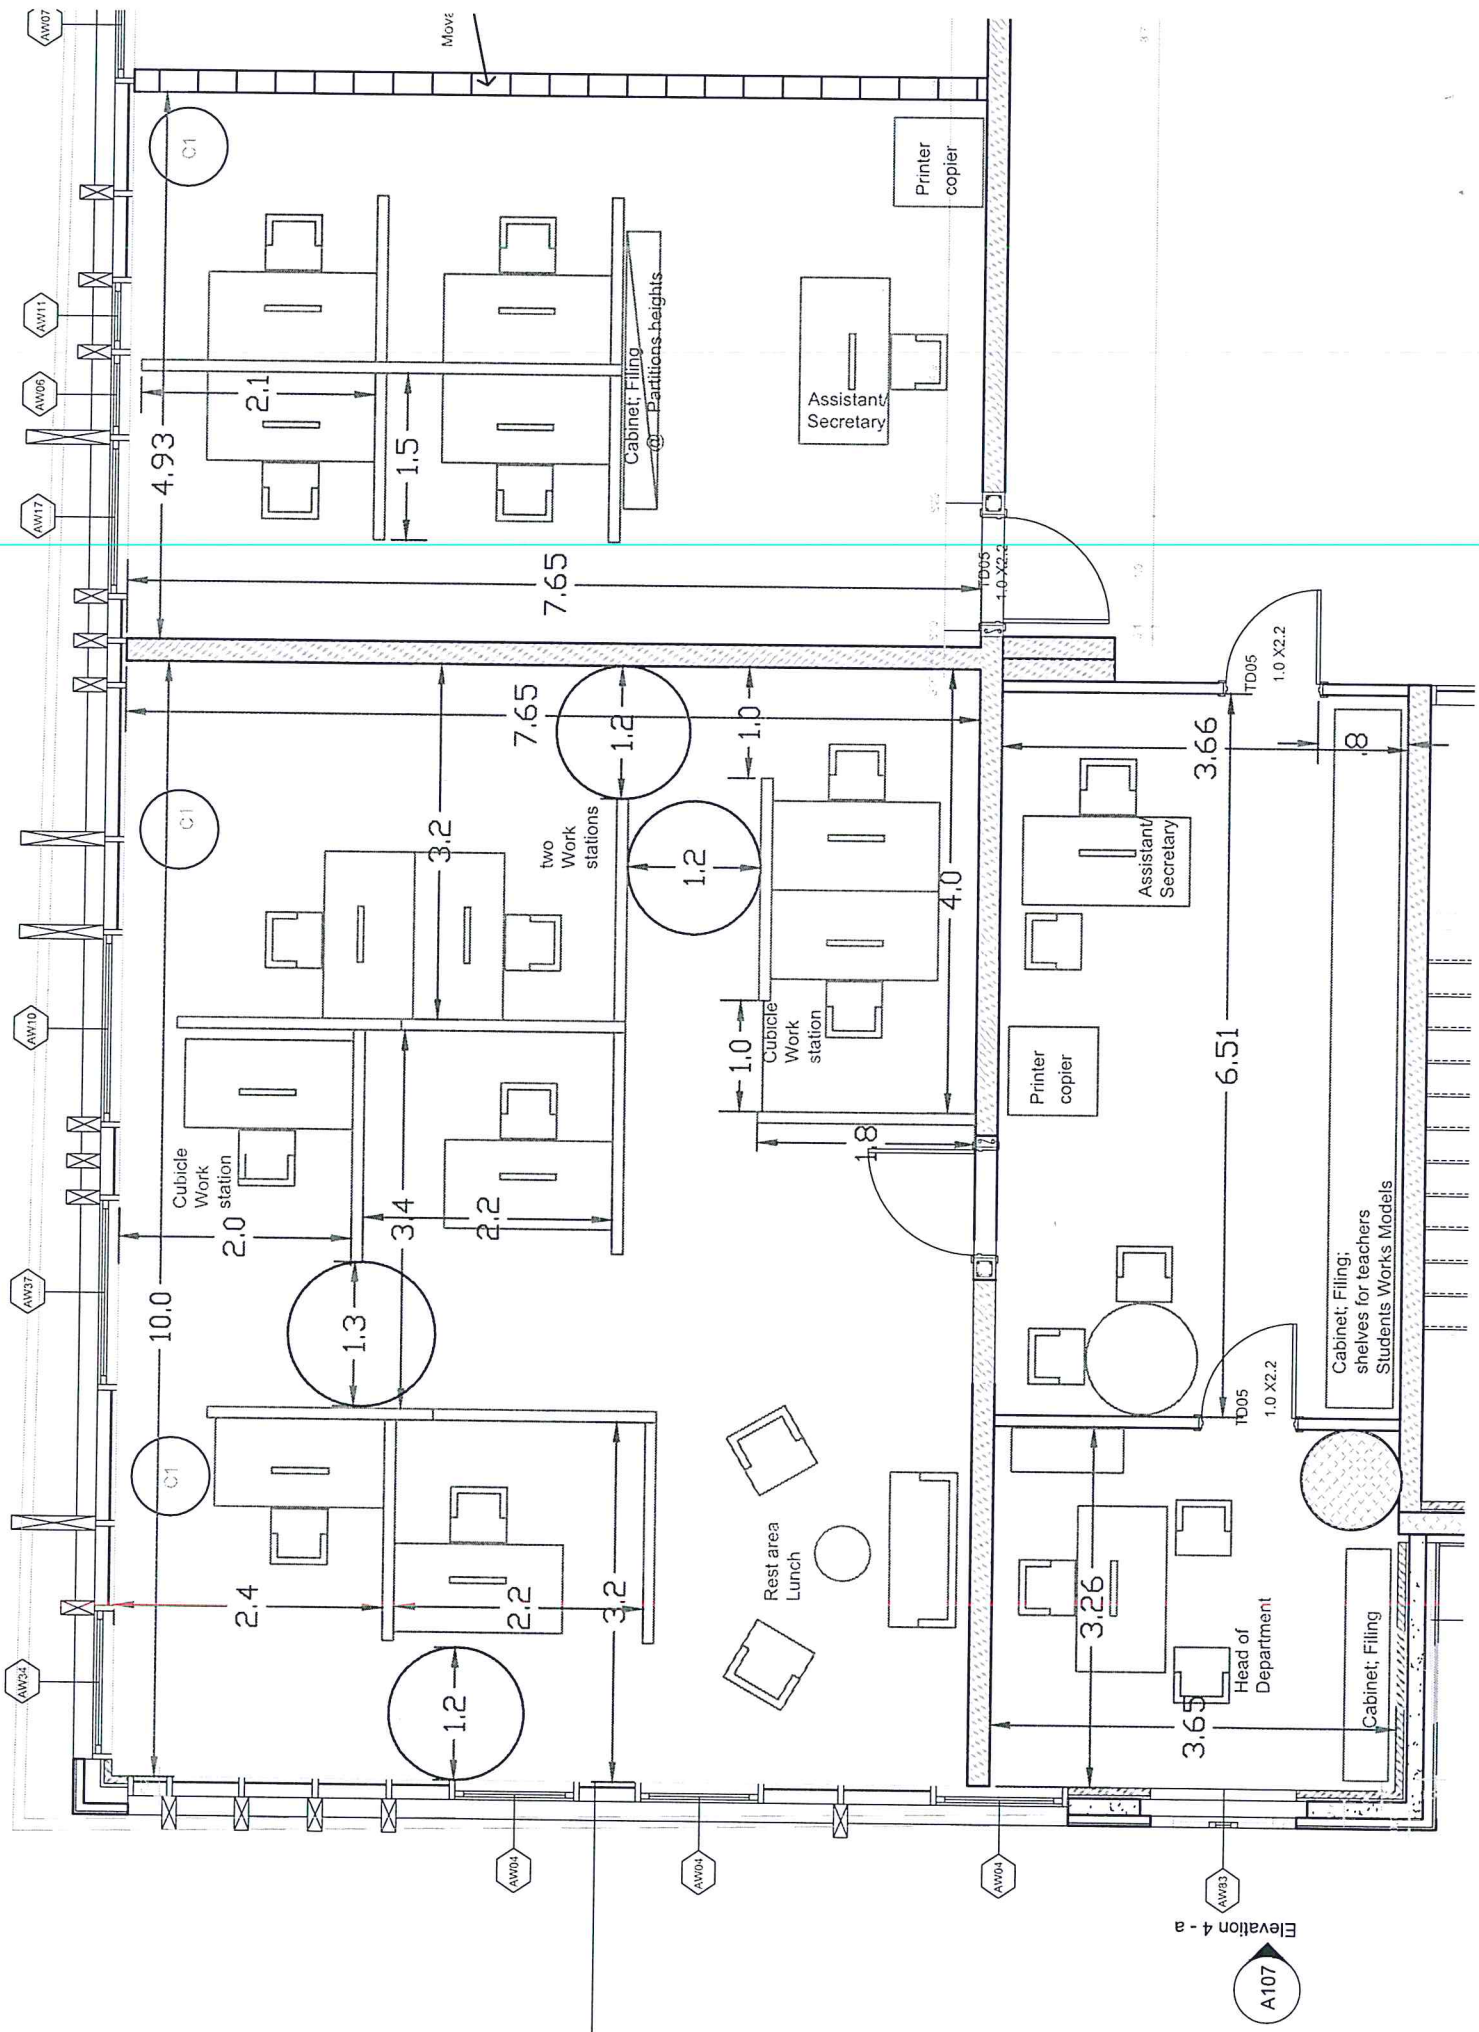

Elevation 4 - a
A107